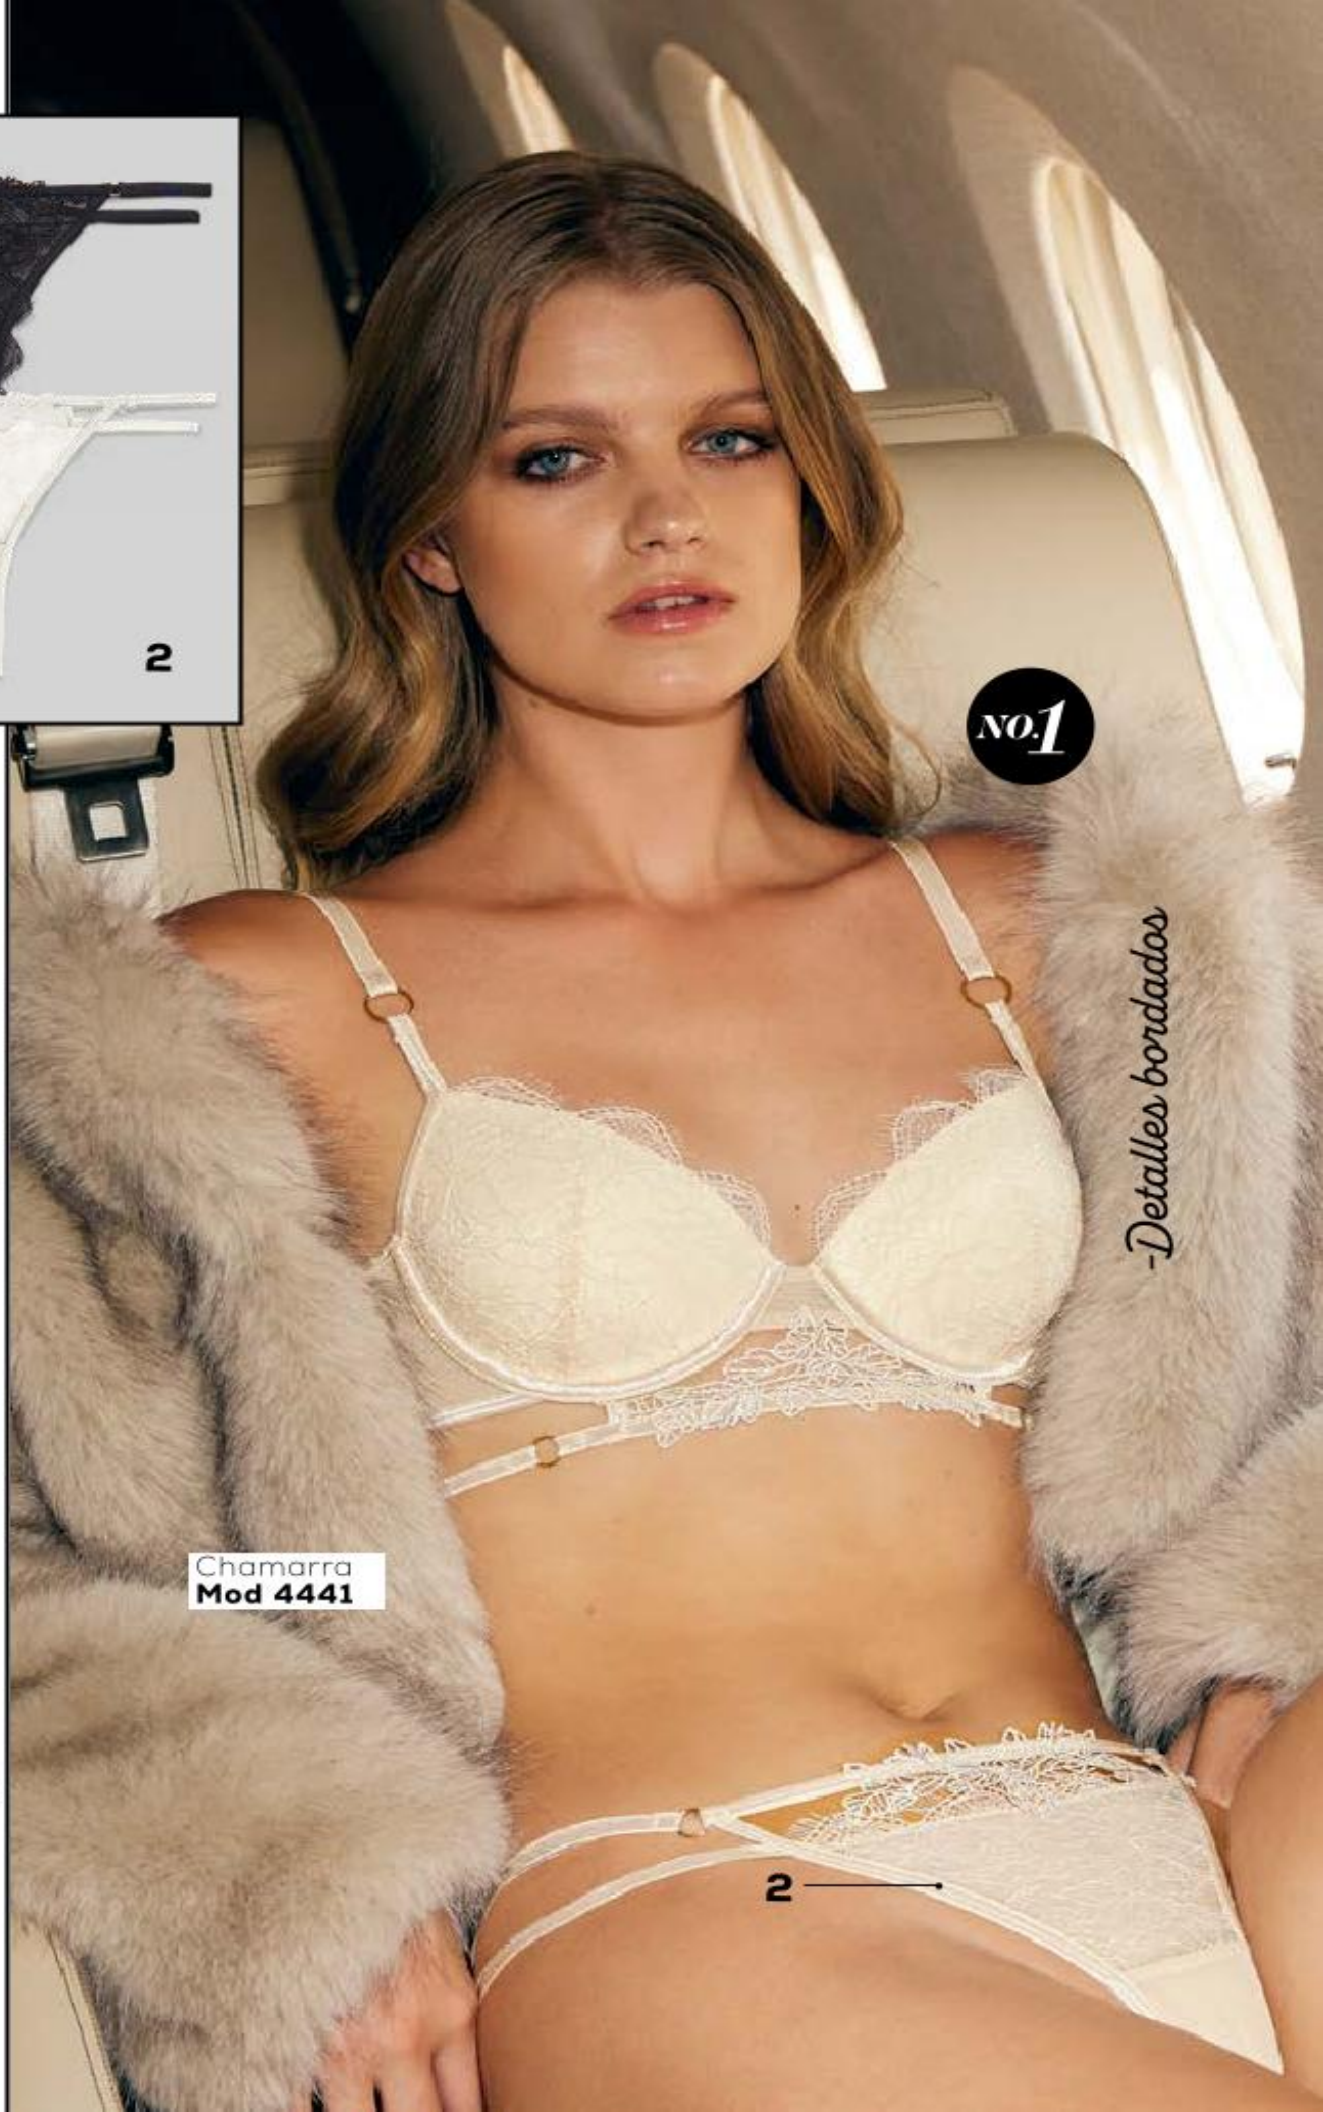

2

1_ Brasier
Love To Lounge®
Mod *DANI*
Id **1151557**
Perla
32B-34B
34C-36B
36C-38B

Tela 1: 90% poliamida, 10% elastano.
Tela 2: 92% poliamida, 8% elastano.

2_ Brazilian
Set 2 pzas.
Love To Lounge®
Mod *DANB*
Id **1152210**
Negro / Perla
ch-m
g-xg-xxg

90% poliamida, 10% elastano.
Puente: 100% algodón.

Chamarra
Mod **4441**

no.1

-Detalles bordados

2