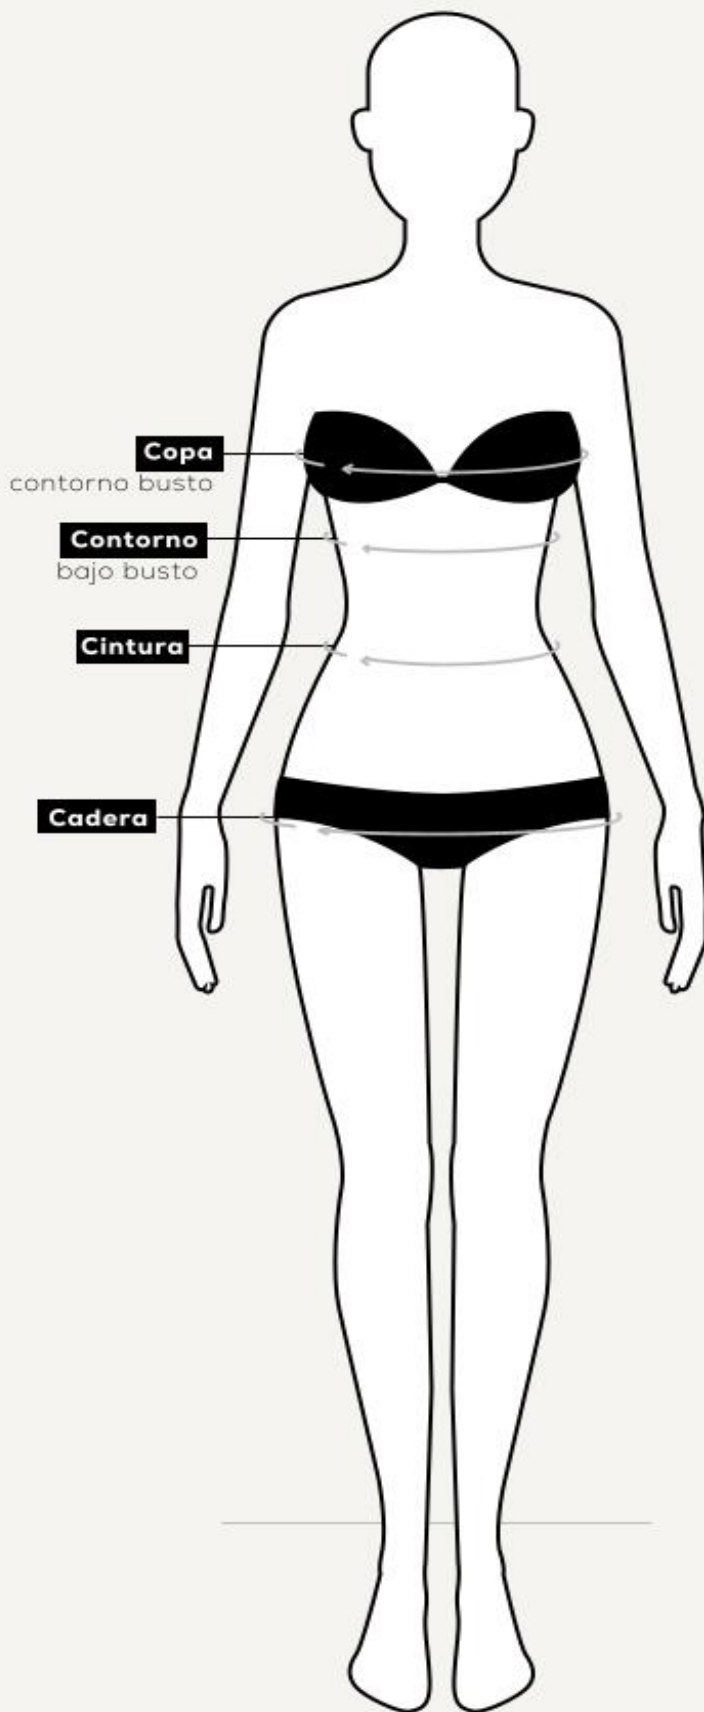

Guía de tallas

L 2 L / 2 0 2 4

BRASIER

¿Cómo medir?

Para elegir la talla correcta, debes medir tu cuerpo de la siguiente manera:

Copa / contorno busto

Coloca la cinta métrica al rededor de la parte más alta de tu busto.

Contorno bajo busto

Mide el contorno de tu diafragma, justo debajo de la varilla de tu brasier.

BRASIER		
TALLAS	COPA CONTORNO BUSTO	CONTORNO BAJO BUSTO
32B	90 cm.	78 cm.
34B	95 cm.	83 cm.
36B	100 cm.	88 cm.
38B	106 cm.	94 cm.
40B	112 cm.	100 cm.
34C	97 cm.	83 cm.
36C	102 cm.	88 cm.
38C	108 cm.	94 cm.
40C	115 cm.	101 cm.

PANTALETA		
TALLAS	CINTURA	CADERA
xch	68 cm.	90 cm.
ch	73 cm.	95 cm.
m	78 cm.	100 cm.
g	84 cm.	105 cm.
xg	90 cm.	112 cm.
xxg	97 cm.	119 cm.

p á g .

110

L 2 L / 2 4

L 2 L / 2 4

L 2 L / 2 4

L 2 L / 2 4

L 2 L / 2 4

L 2 L / 2 4

L 2 L / 2 4

L 2 L / 2 4

L 2 L / 2 4

L 2 L / 2 4