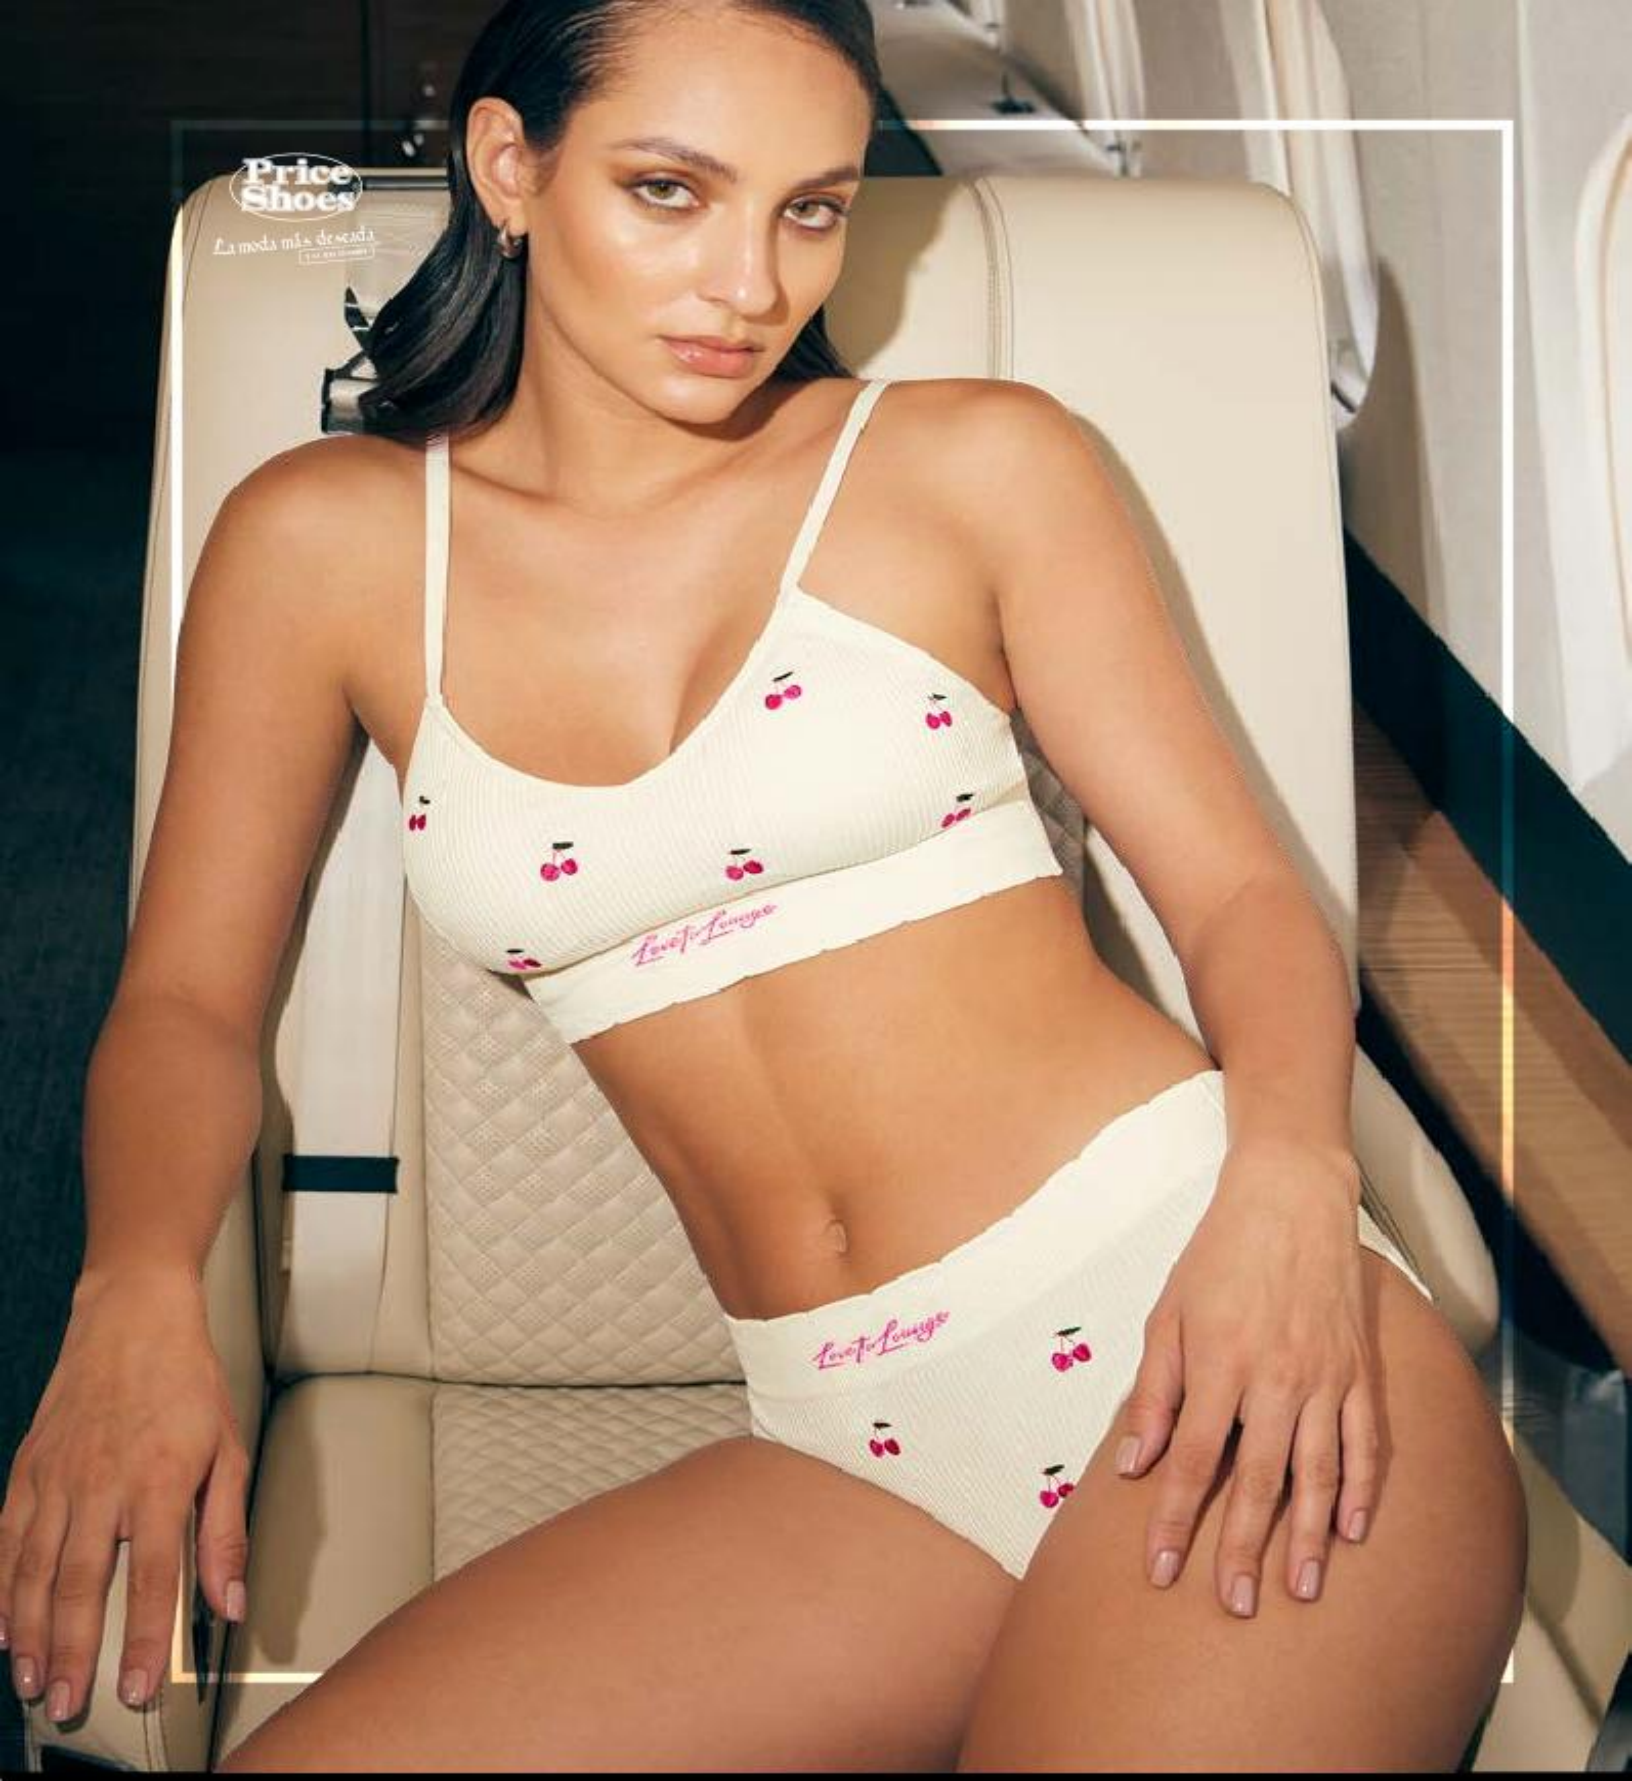

Price
Shoes

La moda más deseada
100% ORIGINAL

COLECCIÓN
COMFY

P r i c e s h o e s . c o m