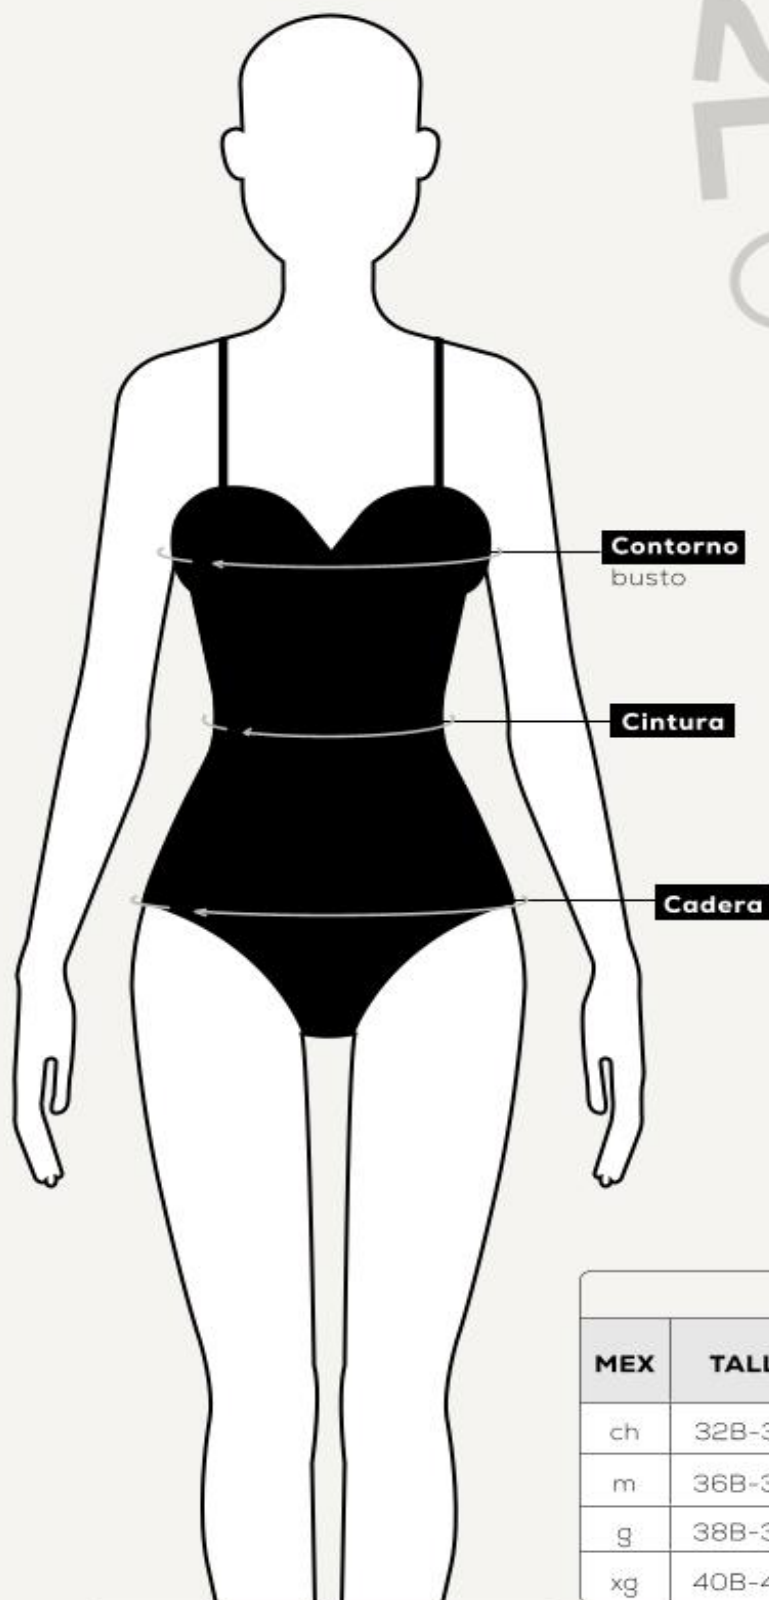

BODIES

¿Cómo medir?

Para elegir la talla correcta, debes medir tu cuerpo de la siguiente manera:

BODIES				
MEX	TALLA	COPA CONTORNO BUSTO	CINTURA	CADERA
ch	32B-34B	90 cm.	73 cm.	95 cm.
m	36B-36C	99 cm.	78 cm.	100 cm.
g	38B-38C	106 cm.	84 cm.	105 cm.
xg	40B-40C	112 cm.	90 cm.	112 cm.