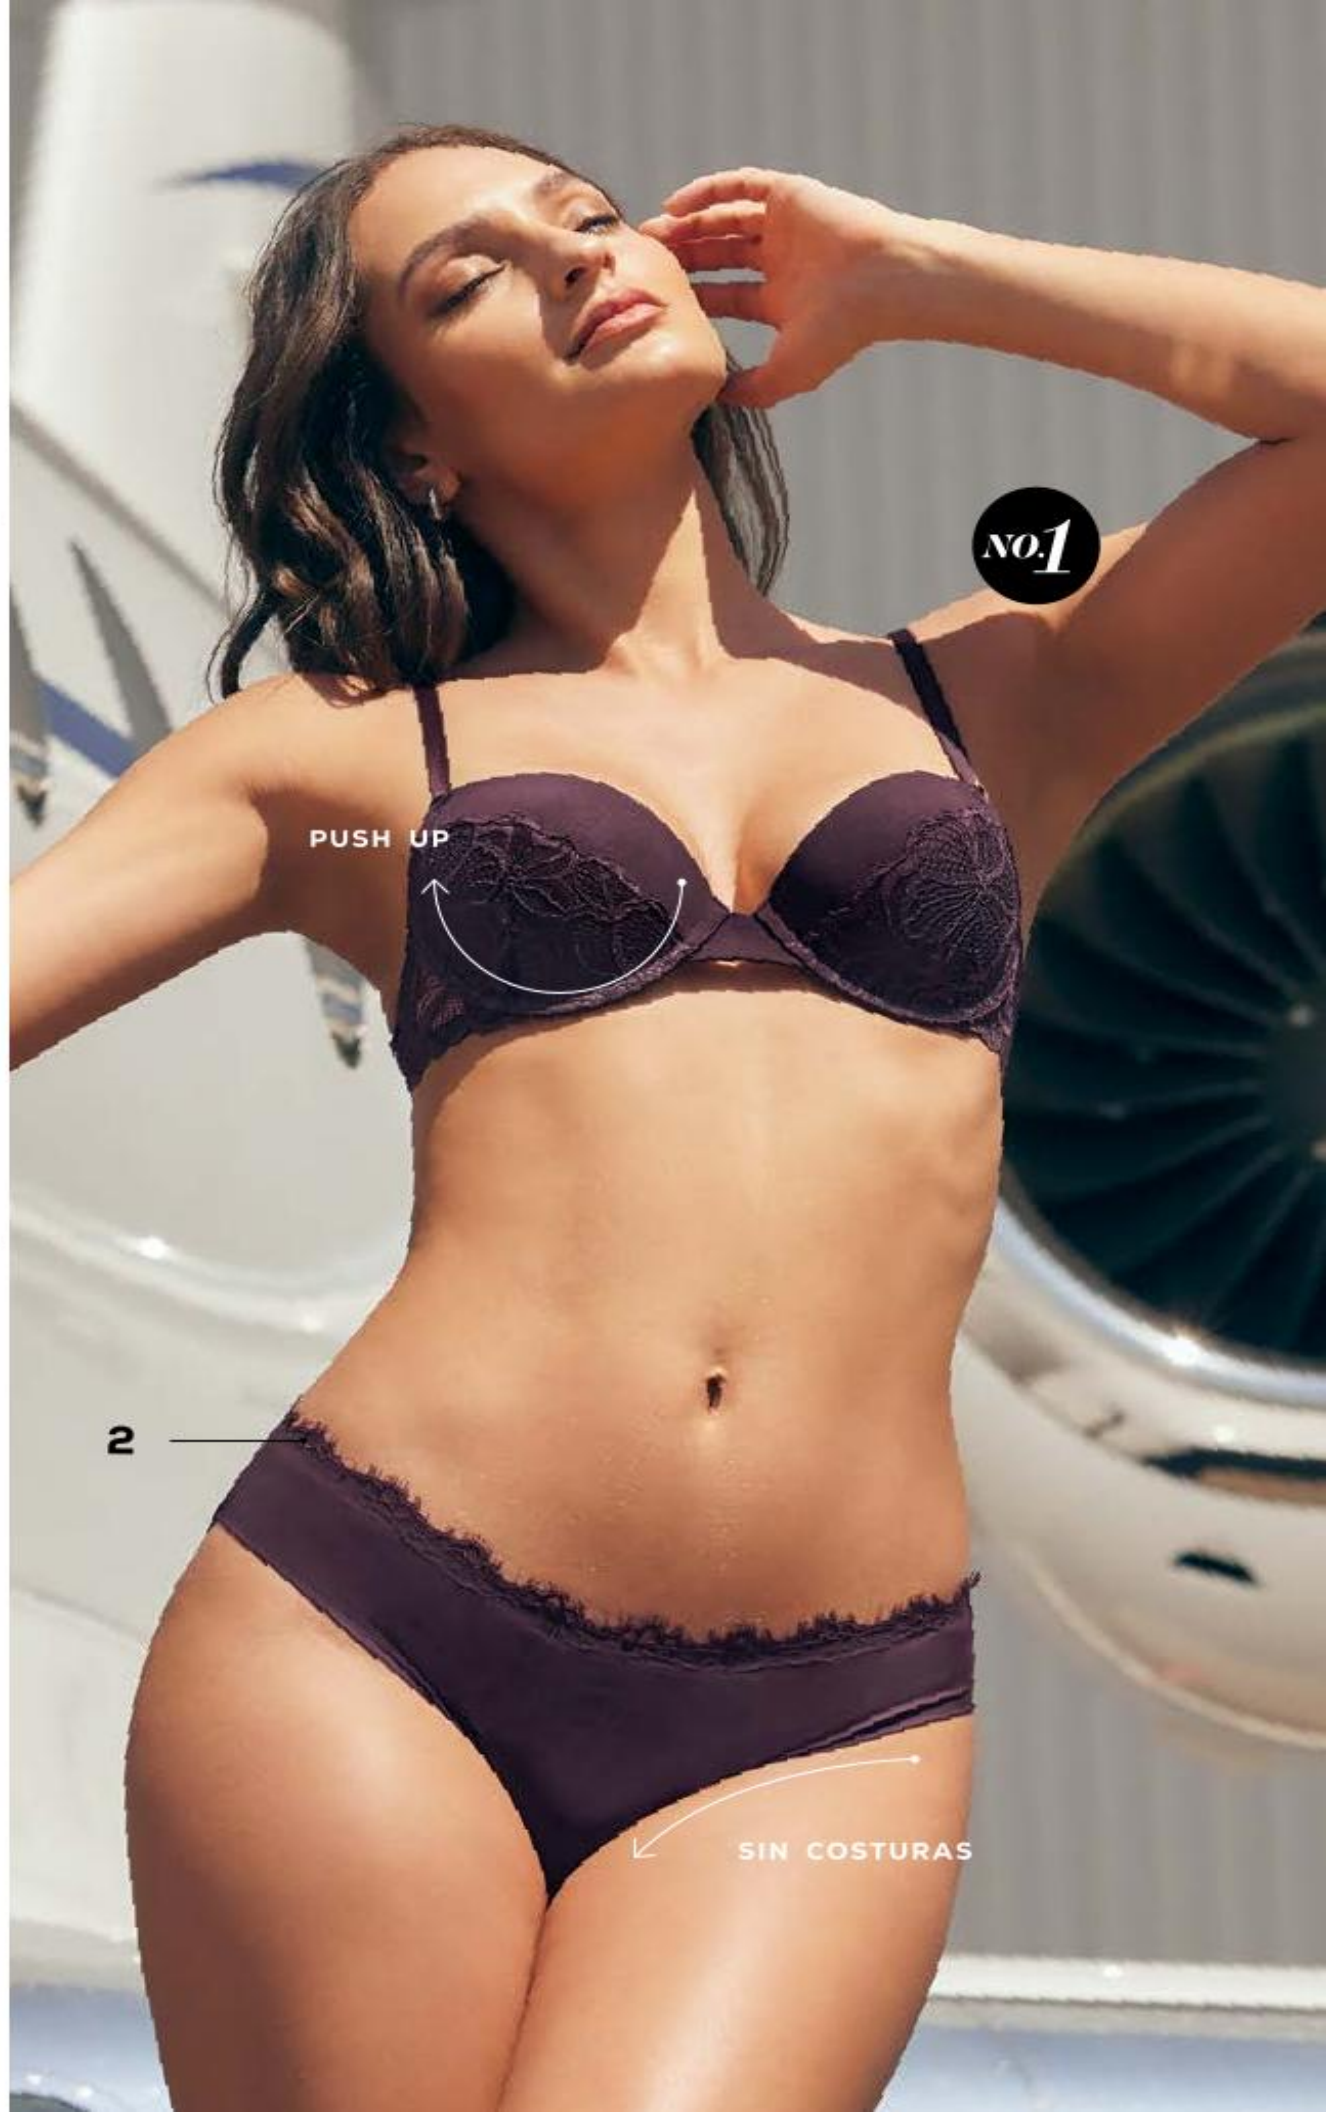

1_Brasier

Love To Lounge®

Mod **BETZ**

Id **1152173**

Vino

32B-34B

34C-36B

36C-38B

90%
poliamida,
10% elastano.

a) *Beige*

ID **1152174**

2_Bikini

Set 3 pzas.

Love To Lounge®

Mod **SCBE**

Id **1152195**

Beige /

Maquillaje /

Vino

ch-m-g

xg-xxg

90%
poliamida,
10% elastano.

p á g .

46

4

2

2

L

L

L

priceshoes.com